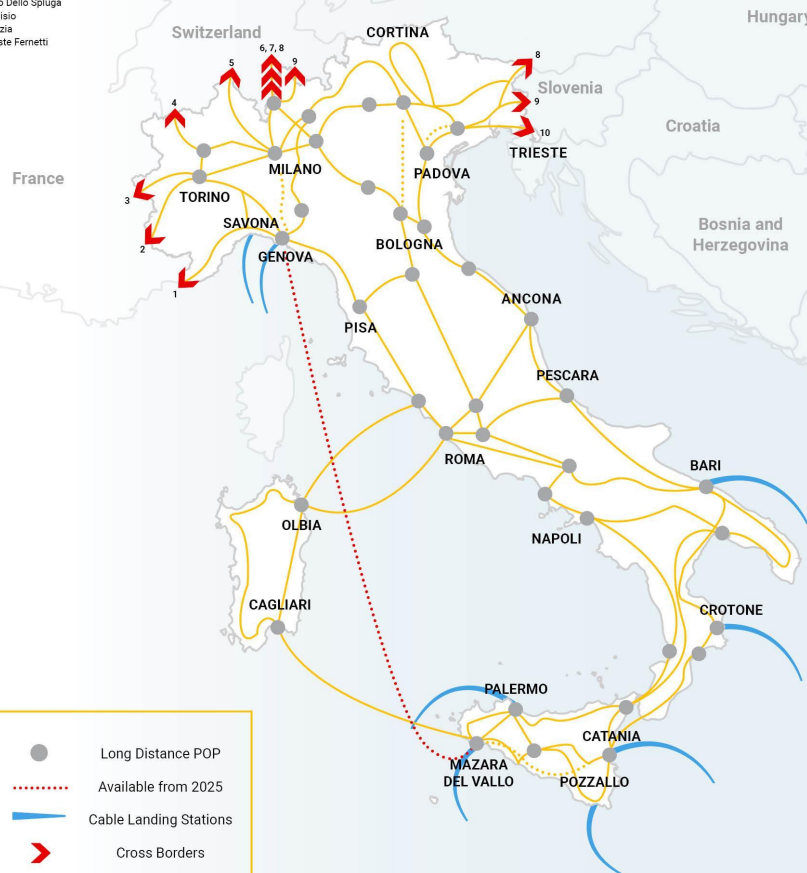

Official Numbers

+ 78.000 km

Fiber network (50% ftth)

+20.000

Mobile towers connected

01. +1.200 Km di infrastruttura in fibra Fastweb fra tratte in Dark Fiber e circuiti trasmissivi utilizzati da air2bite

02. Servizi WDM a 10 Gb attivi fra i POP di Roma – Milano – L'Aquila – Pescara – Teramo – Vasto – Roccaraso

FASTWEB +