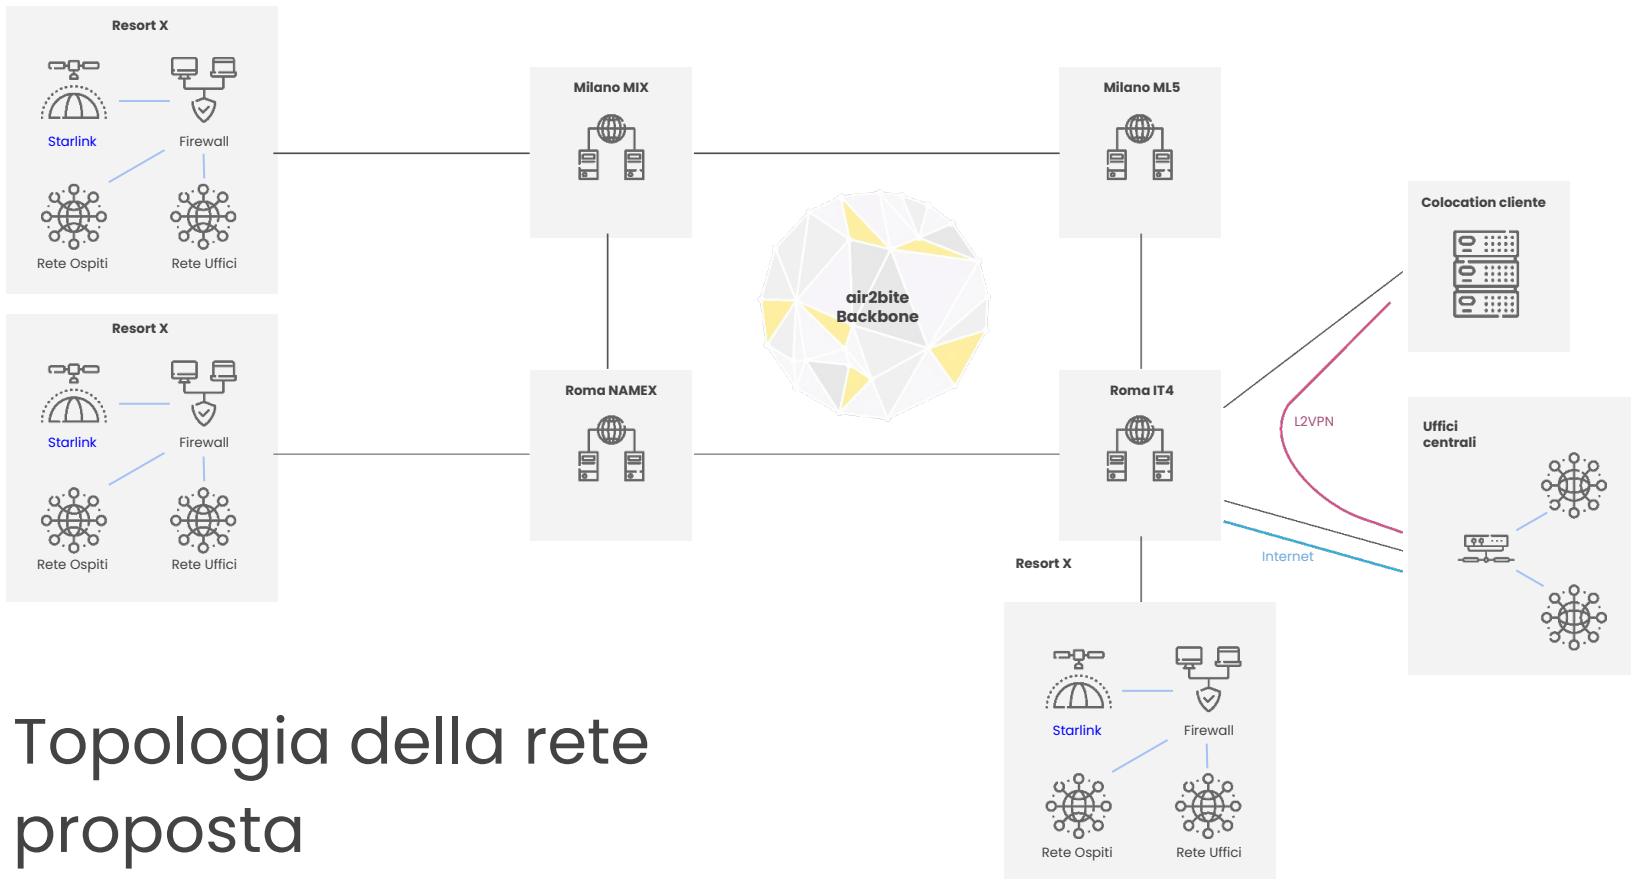

FASTWEB + 

IT INFRASTRUCTURE &
MANAGED SOLUTIONS

Case history Gruppo Turistico Nazionale

15.04.026

- Sardegna
- Puglia
- Sicilia
- Calabria
- Abruzzo
- Piemonte

Bluserena Spa Hotel & Resort..

→ 13 resort 4 e 5 stelle, 4200 camere
2500 dipendenti

→ 6 regioni

→ Rete Wi-Fi in tutte le camere e
negli spazi comuni

→ Server aziendali On-Prem

→ Fatturato > 225 mil €

Il gruppo sta attuando un grande piano di investimento che riguarda il rinnovo di tutte le strutture alberghiero sia dal punto di vista estetico che tecnologico.

Soluzioni proposte e realizzate

- **Connettività** WDM 10Gbps per ogni resort con diversificazione dei pop di accesso air2bite tra Roma e Milano
- **Backup** della LAN di servizio di ogni struttura tramite secondo link satellitare (Starlink)
- **Accesso** ibrido 1Gbps per gli uffici dove si trovavano i server aziendali.
- **Internet** + L2VPN verso il nuovo data center
- **Ospitalità** in Data Center tier IV (IT4 Roma) con L2VPN verso gli uffici per la migrazione trasparente dei servizi presso la nuova location
- **Telefonia VoIP** con trunk sip e GNR 1000 e 10000 numeri verso i resort con terminazione E1 per il collegamento ai vecchi PBX o SIP verso i nuovi PBX